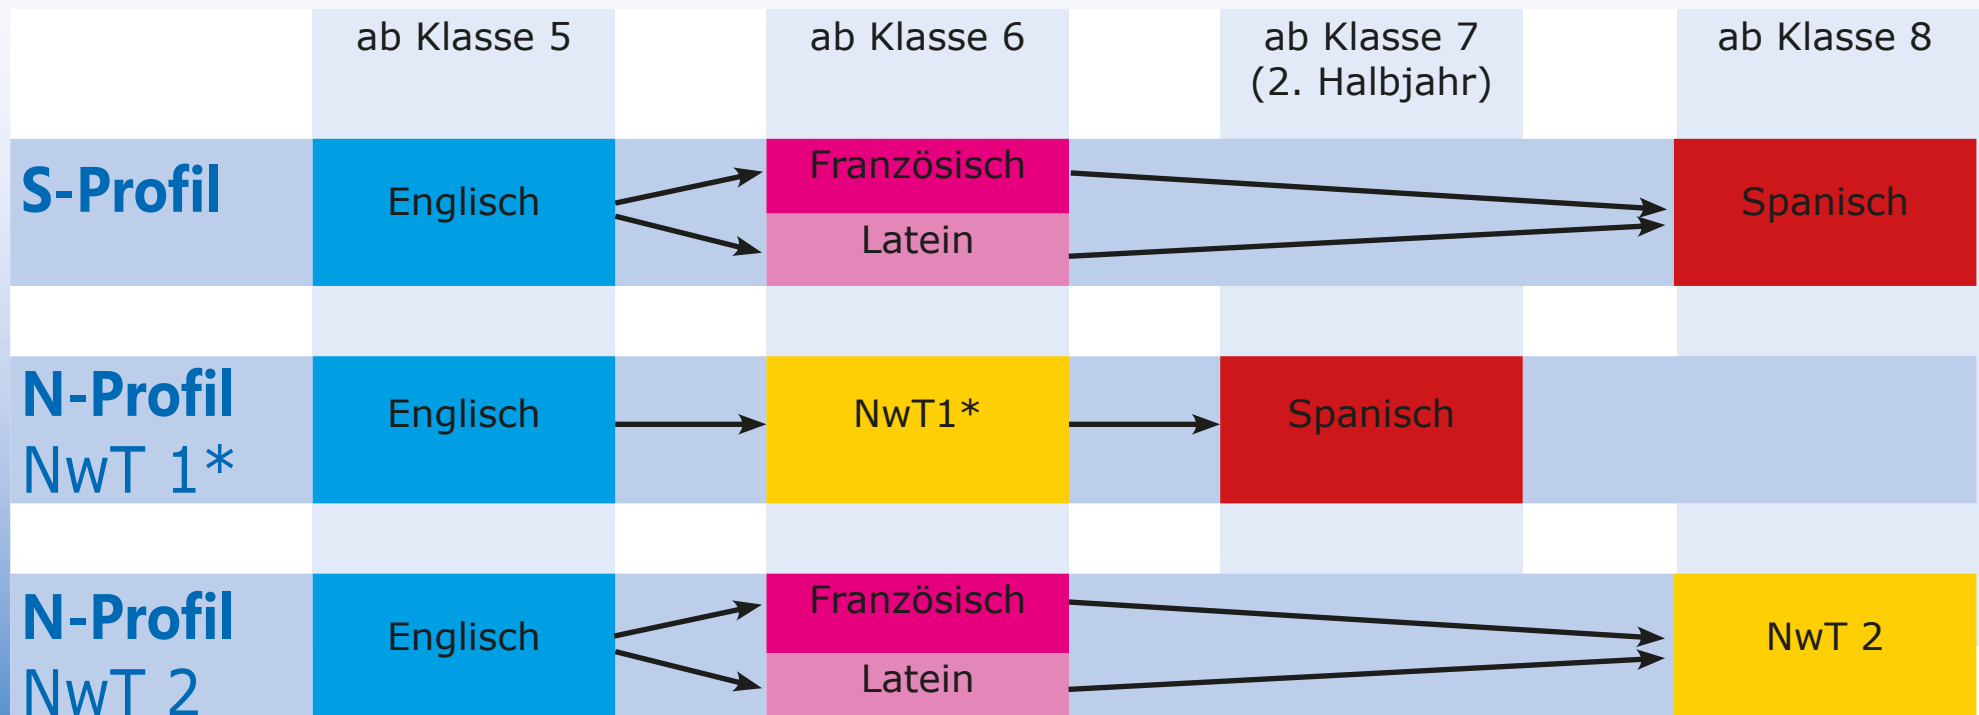

Profile der Schule

➔ **Sprachliches Profil (S-Profil)**

➔ **Naturwissenschaftliche Profile (N-Profil mit NwT 1* und NwT 2)**

* Im Fach NwT (= Naturwissenschaft und Technik) lernen die Schüler/innen exemplarisch Vorgehensweisen und Methoden der Naturwissenschaften und der technischen Entwicklung kennen. Es wird verstärkt in projektorientiertem Unterricht gearbeitet.

Das FLG ist eines von wenigen ausgewählten Gymnasien in Baden-Württemberg, welches NwT (Naturwissenschaft und Technik) bereits ab Klasse 6 als Hauptfach anbietet. Dieser Zug bietet mathematisch-naturwissenschaftlich begabten Schülerinnen und Schülern eine frühe Förderung in diesen Fächern.